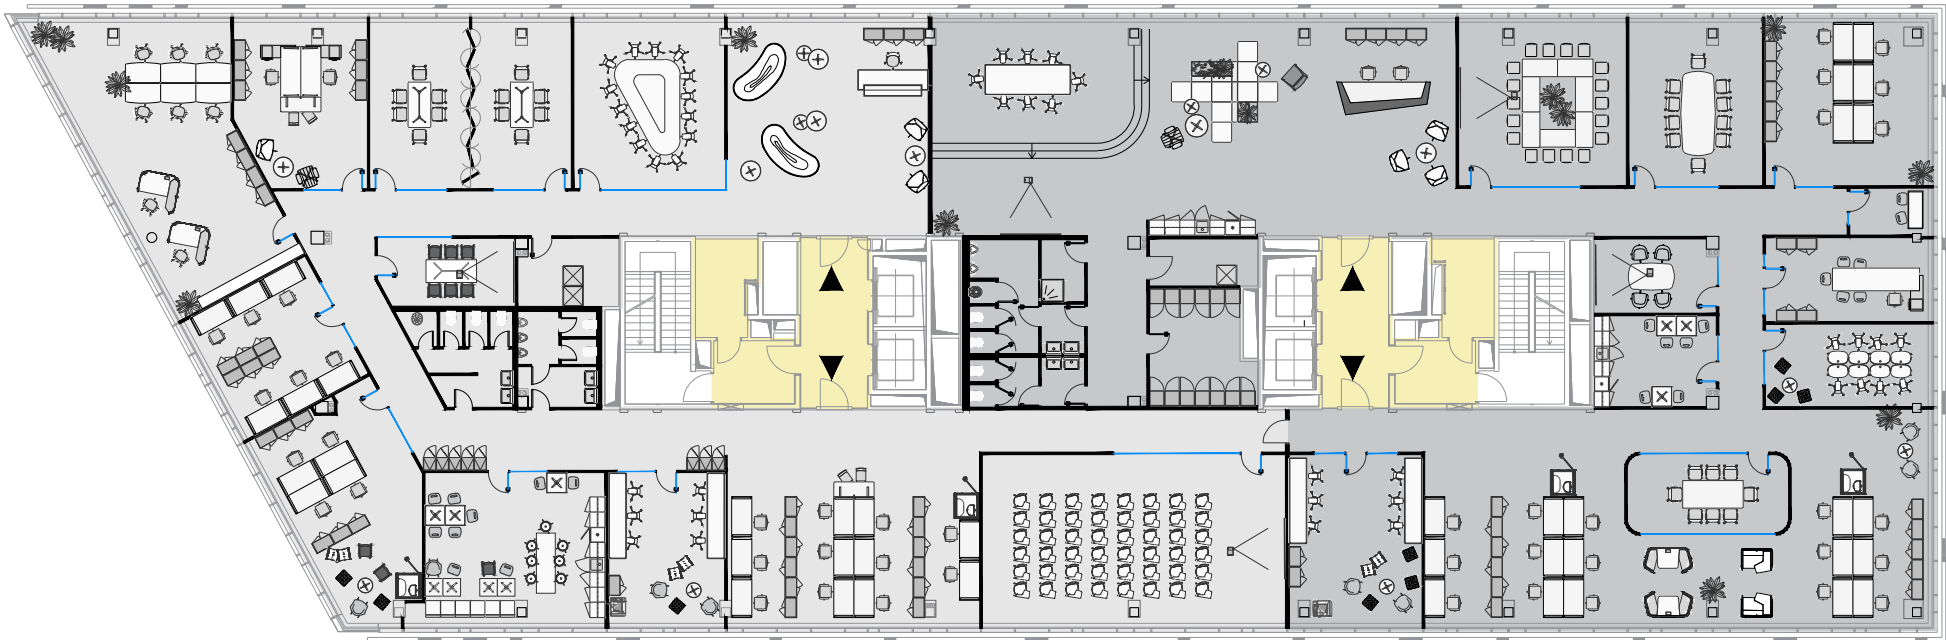

TENANT B

	Nebytové priestory vo výhradnom užívaní Nájomcu	748,72 m²
	Nebytové priestory v zdieľanom užívaní s ostatnými nájomcami na podlaží	37,43 m²
Celková prenajímateľná plocha		786,15m²

TENANT A

	Nebytové priestory vo výhradnom užívaní Nájomcu	769,22 m²
	Nebytové priestory v zdieľanom užívaní s ostatnými nájomcami na podlaží	38,46 m²
Celková prenajímateľná plocha		807,68 m²